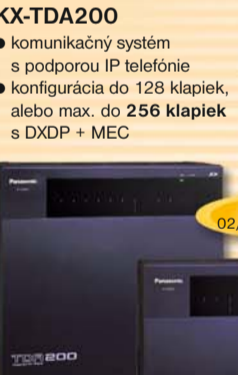

Pobočkové telefónne ústredne

SIEŤOVÉ KOMUNIKAČNÉ PLATFORMY

Komunikačné systémy **Panasonic KX-NCP500/1000** založené na platforme IP telefónie sú pripravené pre inštaláciu do 19" rozvodných skriň, aby sa stali integrovanou súčasťou vašej IT infraštruktúry. Sú modulárne, rozšíriteľné a flexibilné po stránke technologickej aj kapacitnej. Chránia tak vaše investície aj pre využitie komunikačných služieb budúcnosti. Okrem pokrokovej IP platformy spätne podporujú aj tradičnú analógovú a ISDN komunikáciu.

KX-NCP500

- konfigurácia do 156 kľapiek (do max. 128 virt./28 fyz. kľapiek)

02/ 5363 1122

KX-NCP1000

- konfigurácia do 172 kľapiek (do max. 128 virt./44 fyz. kľapiek)

Komunikačné systémy Panasonic založené na platforme IP telefónie sú využiteľné aj so službami:

GRENE®

NÁKUP TECHNIKY NA LEASING UŽ OD 1000 €.

Pripravené pre váš budúci rast a rozvoj. Plná konfigurácia rozšíriteľná až do 156 kľapiek.

Panasonic

KX-HGT100

- SIP terminál

Sieťové pripojenie vzdialených pracovníkov

103,53 €
87,00 € bez DPH

Call centrá

CTI - integrácia s CRM aplikáciami tretích strán

...kedykoľvek

IP Softphone klient pre mobilné Wi-Fi prístroje (cez VPN)

Integrácia GSM telefónov

IP terminály s podporou technológie Bluetooth

...kdekoľvek

Progressívne technológie, služby budúcnosti.

Communication Assistant IP Softphone klient

Trojstranné konferenčné hovory cez tradičnú, LAN či širokopásmovú IP sieť

Intuitívne viacstránkové grafické používateľské rozhranie na veľkom farebnom 5,7" QVGA dotykovom displeji.

KX-NT400